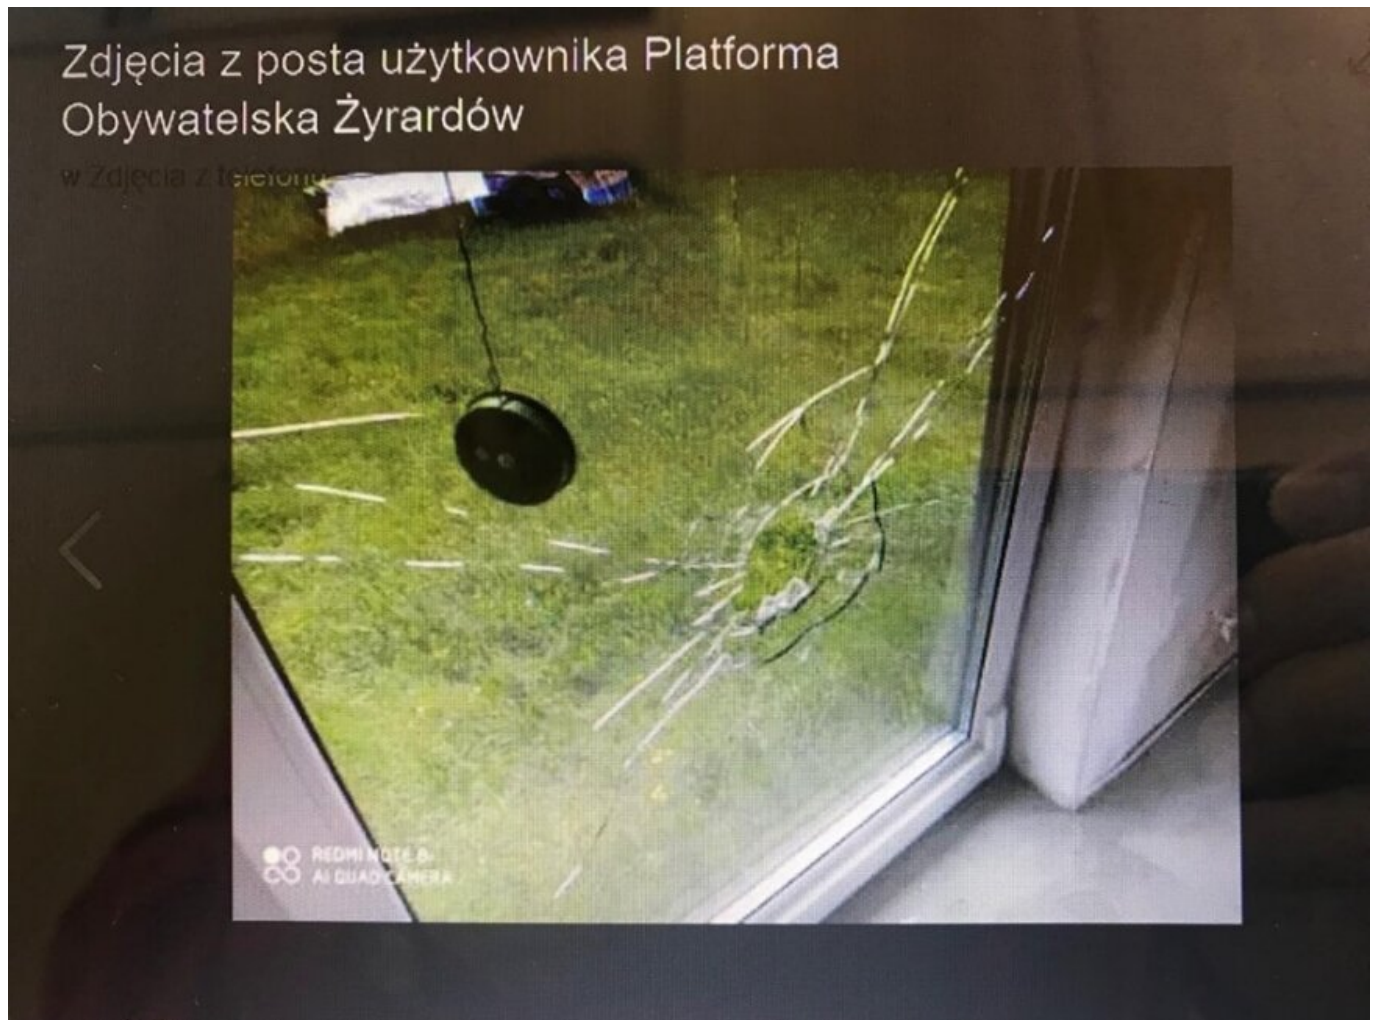

## Atak na dom zwolennika Trzaskowskiego? Policja odpowiada

data aktualizacji: 2020.07.10 autor: Włodzimierz Szczepański

Na profilu społecznościowym żyrardowskiej Platformy Obywatelskiej opublikowano zdjęcie wybitych szyb w domu zwolennika Rafała Trzaskowskiego (fot..facebook.com/platformazyrardow)

**Na profilu społecznościowym żyrardowskiej Platformy Obywatelskiej opublikowano zdjęcie wybitych szyb w domu zwolennika Rafała Trzaskowskiego. O zdarzenie zapytaliśmy policję.**

- Wczoraj na posesji zniszczyli baner, dzisiaj wybili szyby, jutro... - pyta retorycznie żyrardowska Platforma Obywatelska.

W rozmowie z „Głosem” Beata Rusinowska, była posłana PO z Żyrardowa, poinformowała, że do ataku na dom mieszkańca okolic Mszczonowa doszła w środę. O zdarzenie zapytaliśmy policję.

- Rzeczywiście mogę potwierdzić, że do Komisariatu w Mszczonowie wpłynęło zgłoszenie dot. uszkodzenia mienia w postaci szyby oraz gróźb karalnych. Baner wyborczy nie został uszkodzony. W związku z czym sytuacja ta oraz zgłoszenie nie jest związane z kampanią wyborczą, jaka trwa w chwili obecnej w Polsce – czytamy w odpowiedzi sierż. Moniki Helińskiej z Komendy Powiatowej Policji w Żyrardowie.